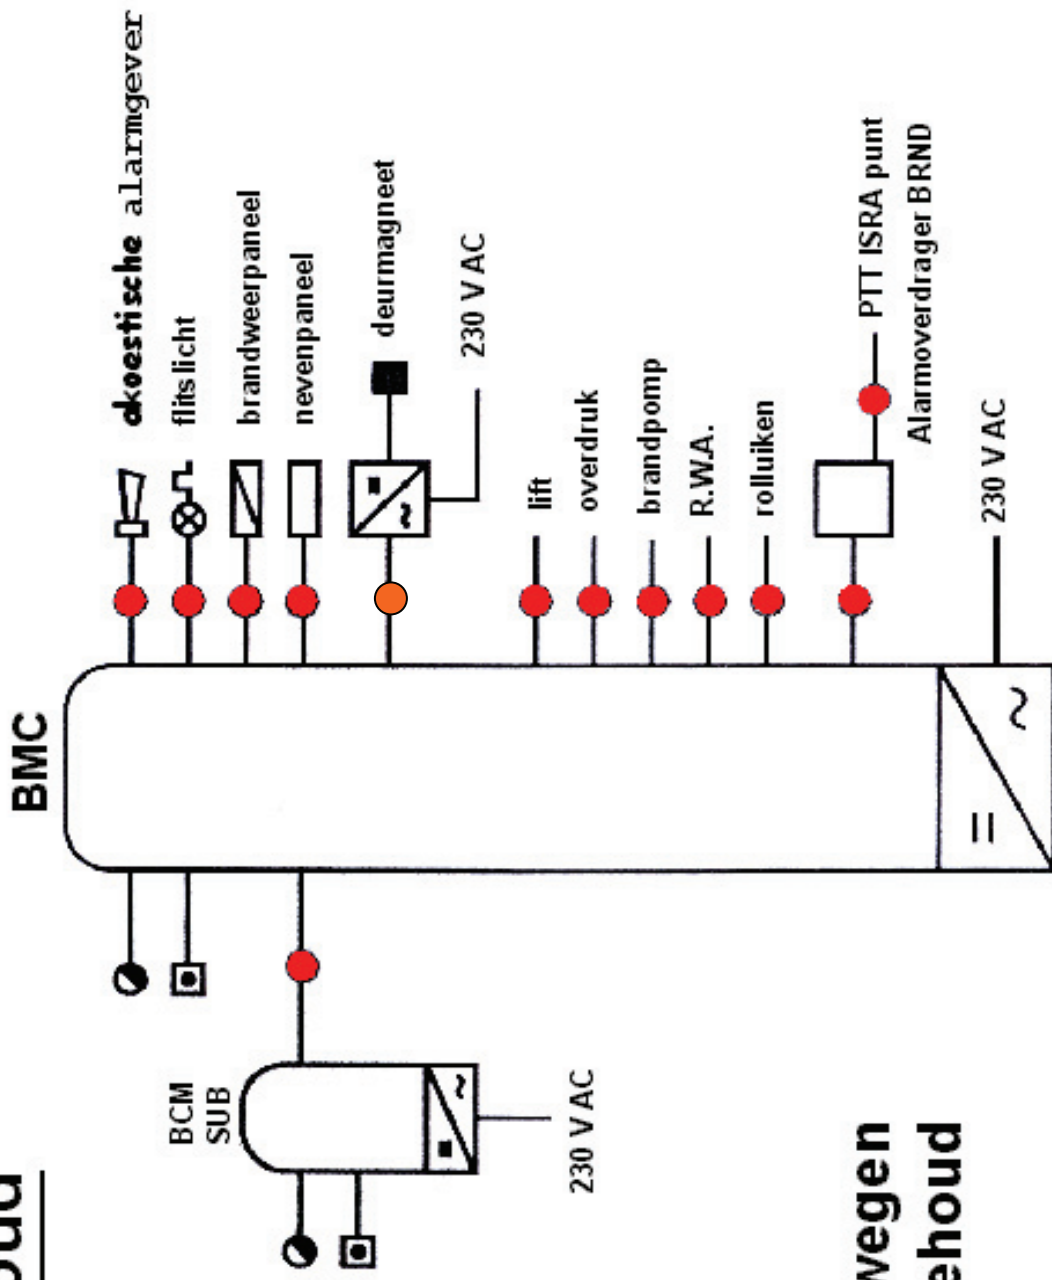

Funcatiebehoud

NEN 2535

● **Transmissiewegen met functiebehoud 30 min.**